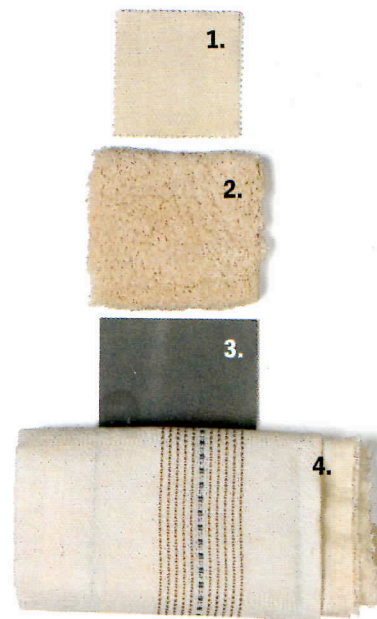

Dans la chambre...

E + F + G

1. Geo-Bure 472-03 de *LELIÈVRE*.
 2. Umbra 2366-03, Ulf Moritz pour *SAHCO*. 3. Sierra 2406-01, Ulf Moritz pour *SAHCO*. 4. Alpaca 2369-06, Ulf Moritz pour *SAHCO*.
 5. Chêne naturel brut ou en placage de *MAROTTE*. 6. Linestone LN1729 light taupe de *LIMITED EDITION*.
 7. Dodo minéral blue de *CHARVET ÉDITIONS*.

... la salle à manger

D + A + F

1. Bois peint en noir. 2. Mortier fin lissé Pégase de *MARIUS AURENTI*.
 3. Bois retrouvé blanc, papier peint au mètre de *THE COLLECTION*.
 4. Toile murale Square de *AM.PM. DE LA REDOUTE*.

... au salon

A + E + B

1. City Linen, Une pure élégance de *ÉLITIS*. 2. Dream DRO1 white de *LIMITED EDITION*. 3. Enduit béton coloré graphite de *MERCADIER*.
 4. Sierra blanc 499 - 01 de *LELIÈVRE*.

ADRESSES
PAGE 112