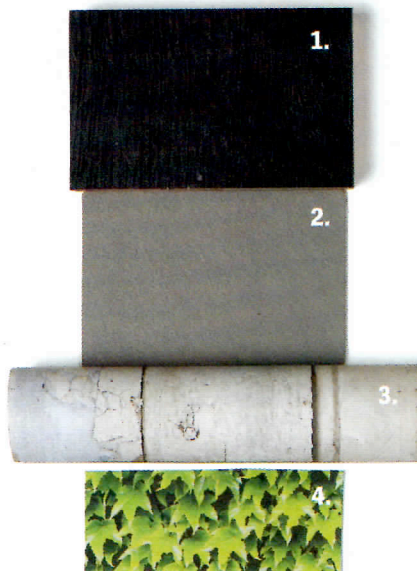

Dans la chambre...

E + F + G

1. Geo-Bure 472-03 de *LELIÈVRE*.
 2. Umbra 2366-03, Ulf Moritz pour *SAHCO*. 3. Sierra 2406-01, Ulf Moritz pour *SAHCO*. 4. Alpaca 2369-06, Ulf Moritz pour *SAHCO*.
 5. Chêne naturel brut ou en placage de *MAROTTE*. 6. Linestone LN1729 light taupe de *LIMITED EDITION*.
 7. Dodo minéral blue de *CHARVET ÉDITIONS*.

... la salle à manger

D + A + F

1. Bois peint en noir. 2. Mortier fin lissé Pégase de *MARIUS AURENTI*.
 3. Bois retrouvé blanc, papier peint au mètre de *THE COLLECTION*.
 4. Toile murale Square de *AM.PM. DE LA REDOUTE*.

... au salon

A + E + B

1. City Linen, Une pure élégance de *ÉLITIS*. 2. Dream DRO1 white de *LIMITED EDITION*. 3. Enduit béton coloré graphite de *MERCADIER*.
 4. Sierra blanc 499 - 01 de *LELIÈVRE*.

ADRESSES
PAGE 112