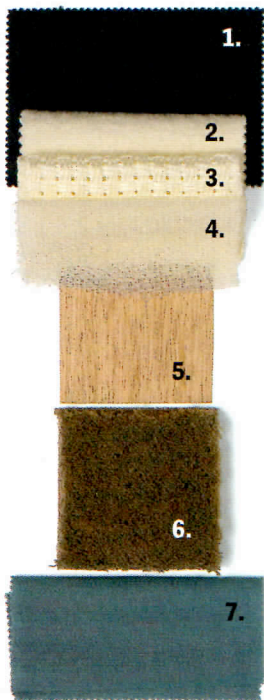

Dans la chambre...

E + F + G

1. Geo-Bure 472-03 de *LELIÈVRE*.
 2. Umbra 2366-03, Ulf Moritz pour *SAHCO*. 3. Sierra 2406-01, Ulf Moritz pour *SAHCO*. 4. Alpaca 2369-06, Ulf Moritz pour *SAHCO*.
 5. Chêne naturel brut ou en placage de *MAROTTE*. 6. Linestone LN1729 light taupe de *LIMITED EDITION*.
 7. Dodo minéral blue de *CHARVET ÉDITIONS*.

... la salle à manger

D + A + F

1. Bois peint en noir. 2. Mortier fin lissé Pégase de *MARIUS AURENTI*.
 3. Bois retrouvé blanc, papier peint au mètre de *THE COLLECTION*.
 4. Toile murale Square de *AM.PM. DE LA REDOUTE*.

... au salon

A + E + B

1. City Linen, Une pure élégance de *ÉLITIS*. 2. Dream DRO1 white de *LIMITED EDITION*. 3. Enduit béton coloré graphite de *MERCADIER*.
 4. Sierra blanc 499 - 01 de *LELIÈVRE*.

ADRESSES
PAGE 112